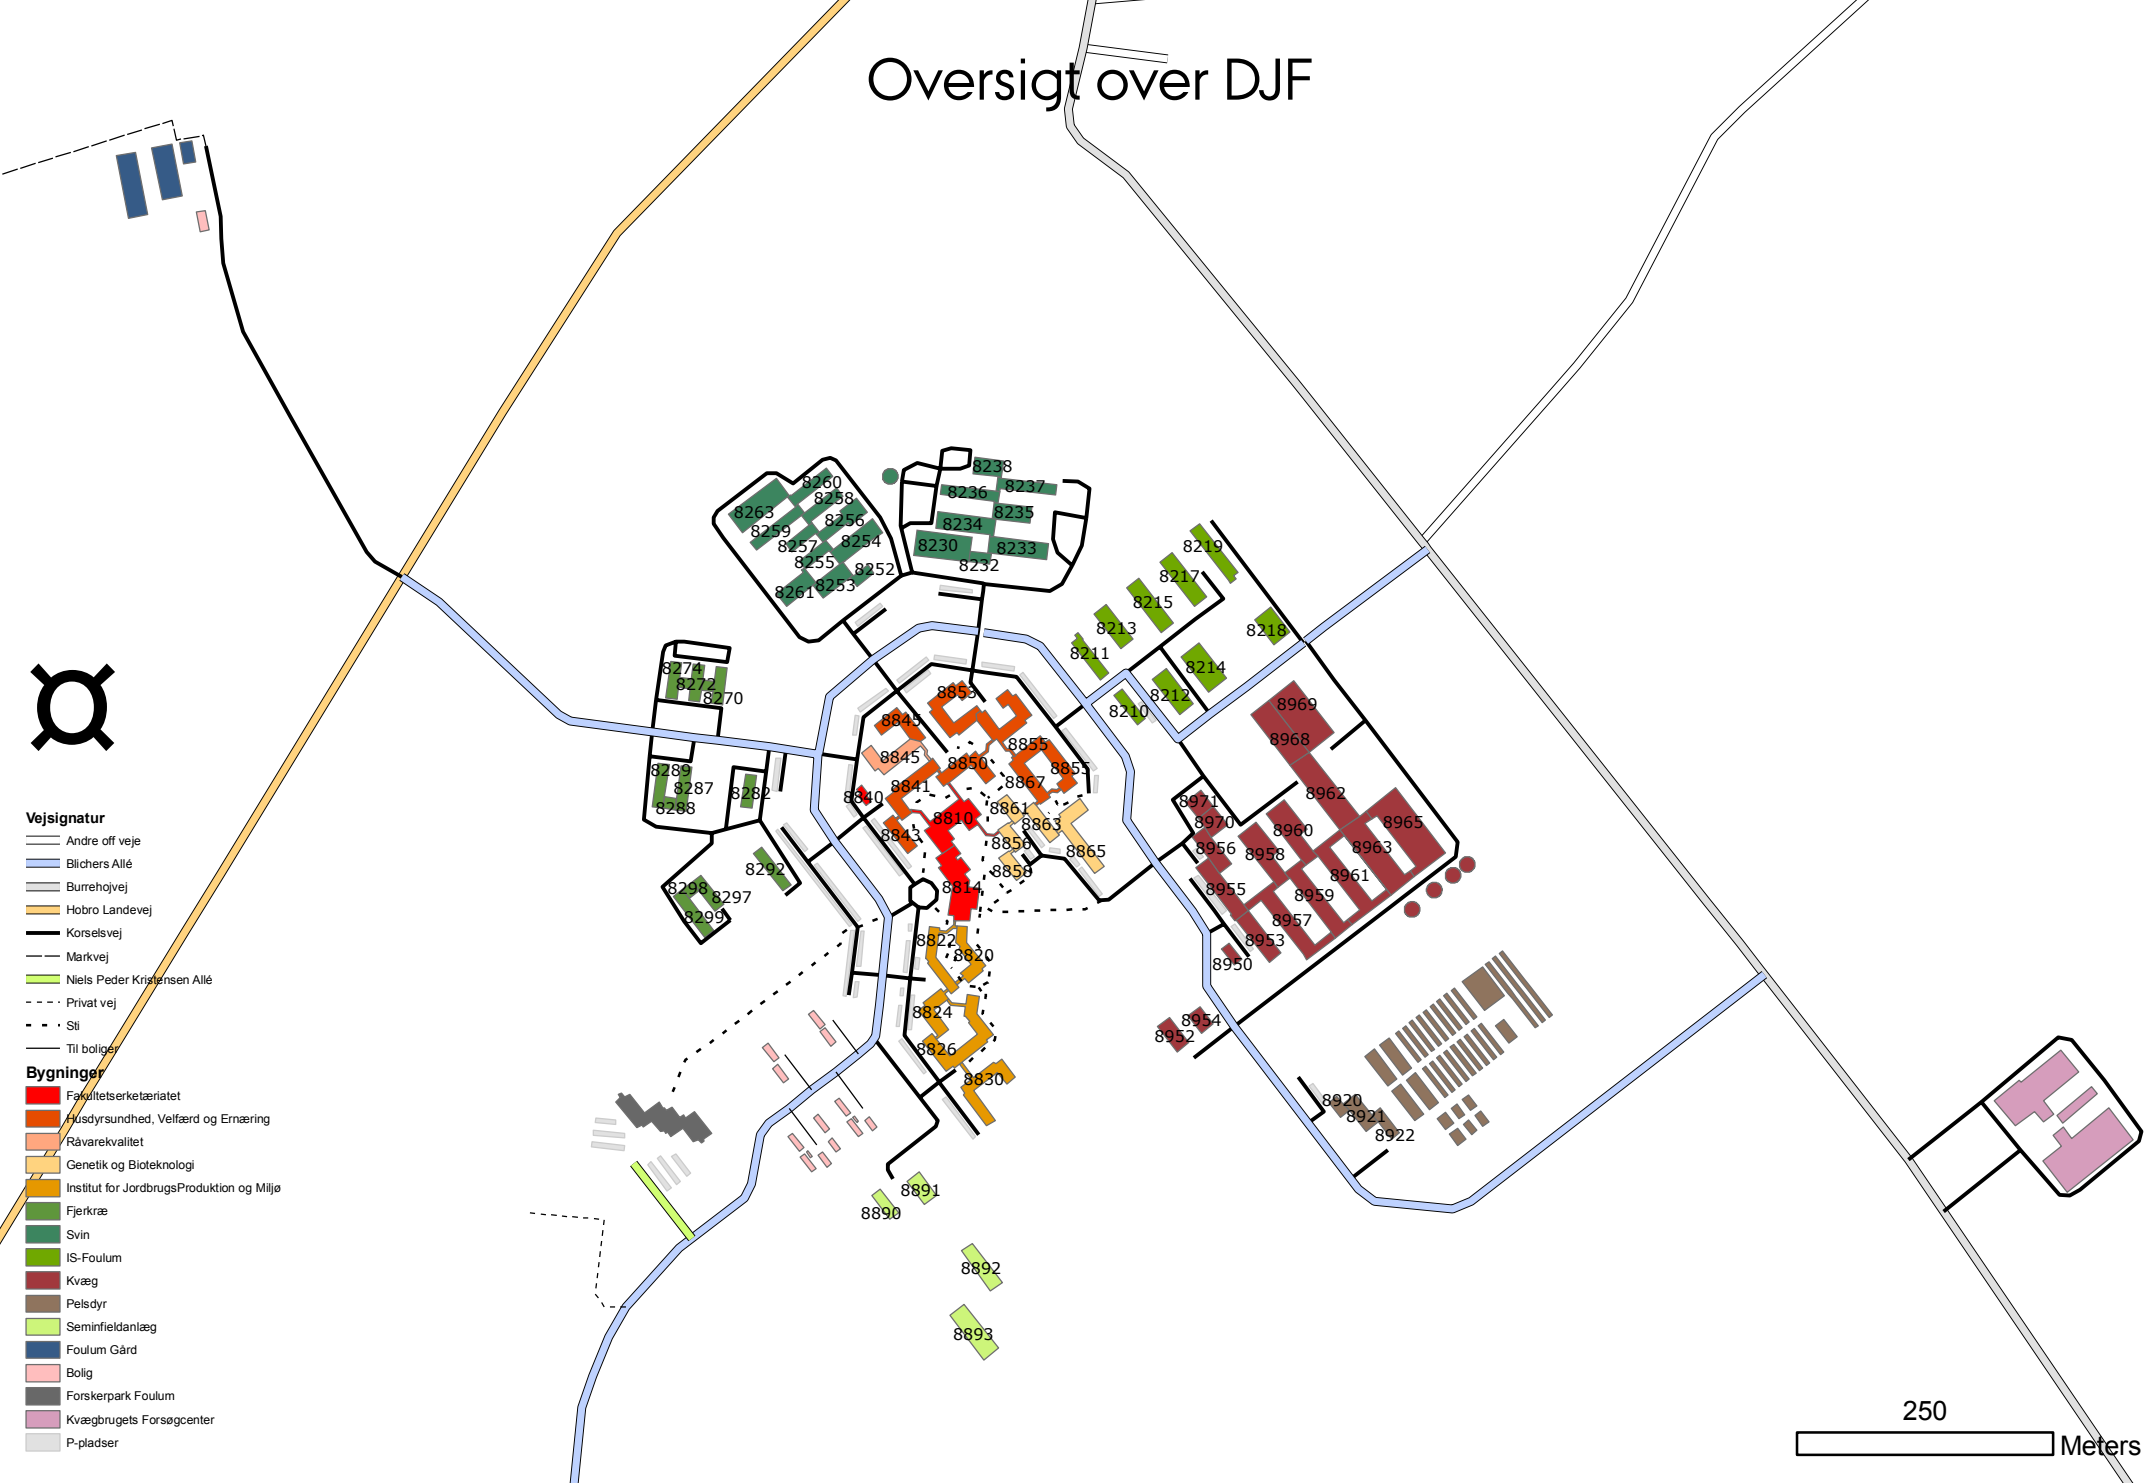

Oversigt over DJF

- Vejsignatur**
- Andre off veje
 - Blichers Allé
 - Burrehøjvej
 - Hobro Landevej
 - Korselsvej
 - Markvej
 - Niels Peder Kristensen Allé
 - Privat vej
 - Sti
 - Til boliger
- Bygninger**
- Fakultetskerketærriet
 - Husdyrsundhed, Velfærd og Ernæring
 - Råvarekvalitet
 - Genetik og Bioteknologi
 - Institut for Jordbrugsproduktion og Miljø
 - Fjerkræ
 - Svin
 - IS-Foulum
 - Kvæg
 - Pelsdyr
 - Seminfieldanlæg
 - Foulum Gård
 - Bolig
 - Forskerpark Foulum
 - Kvægbrugets Forsøgcenter
 - P-pladser

250 Meters