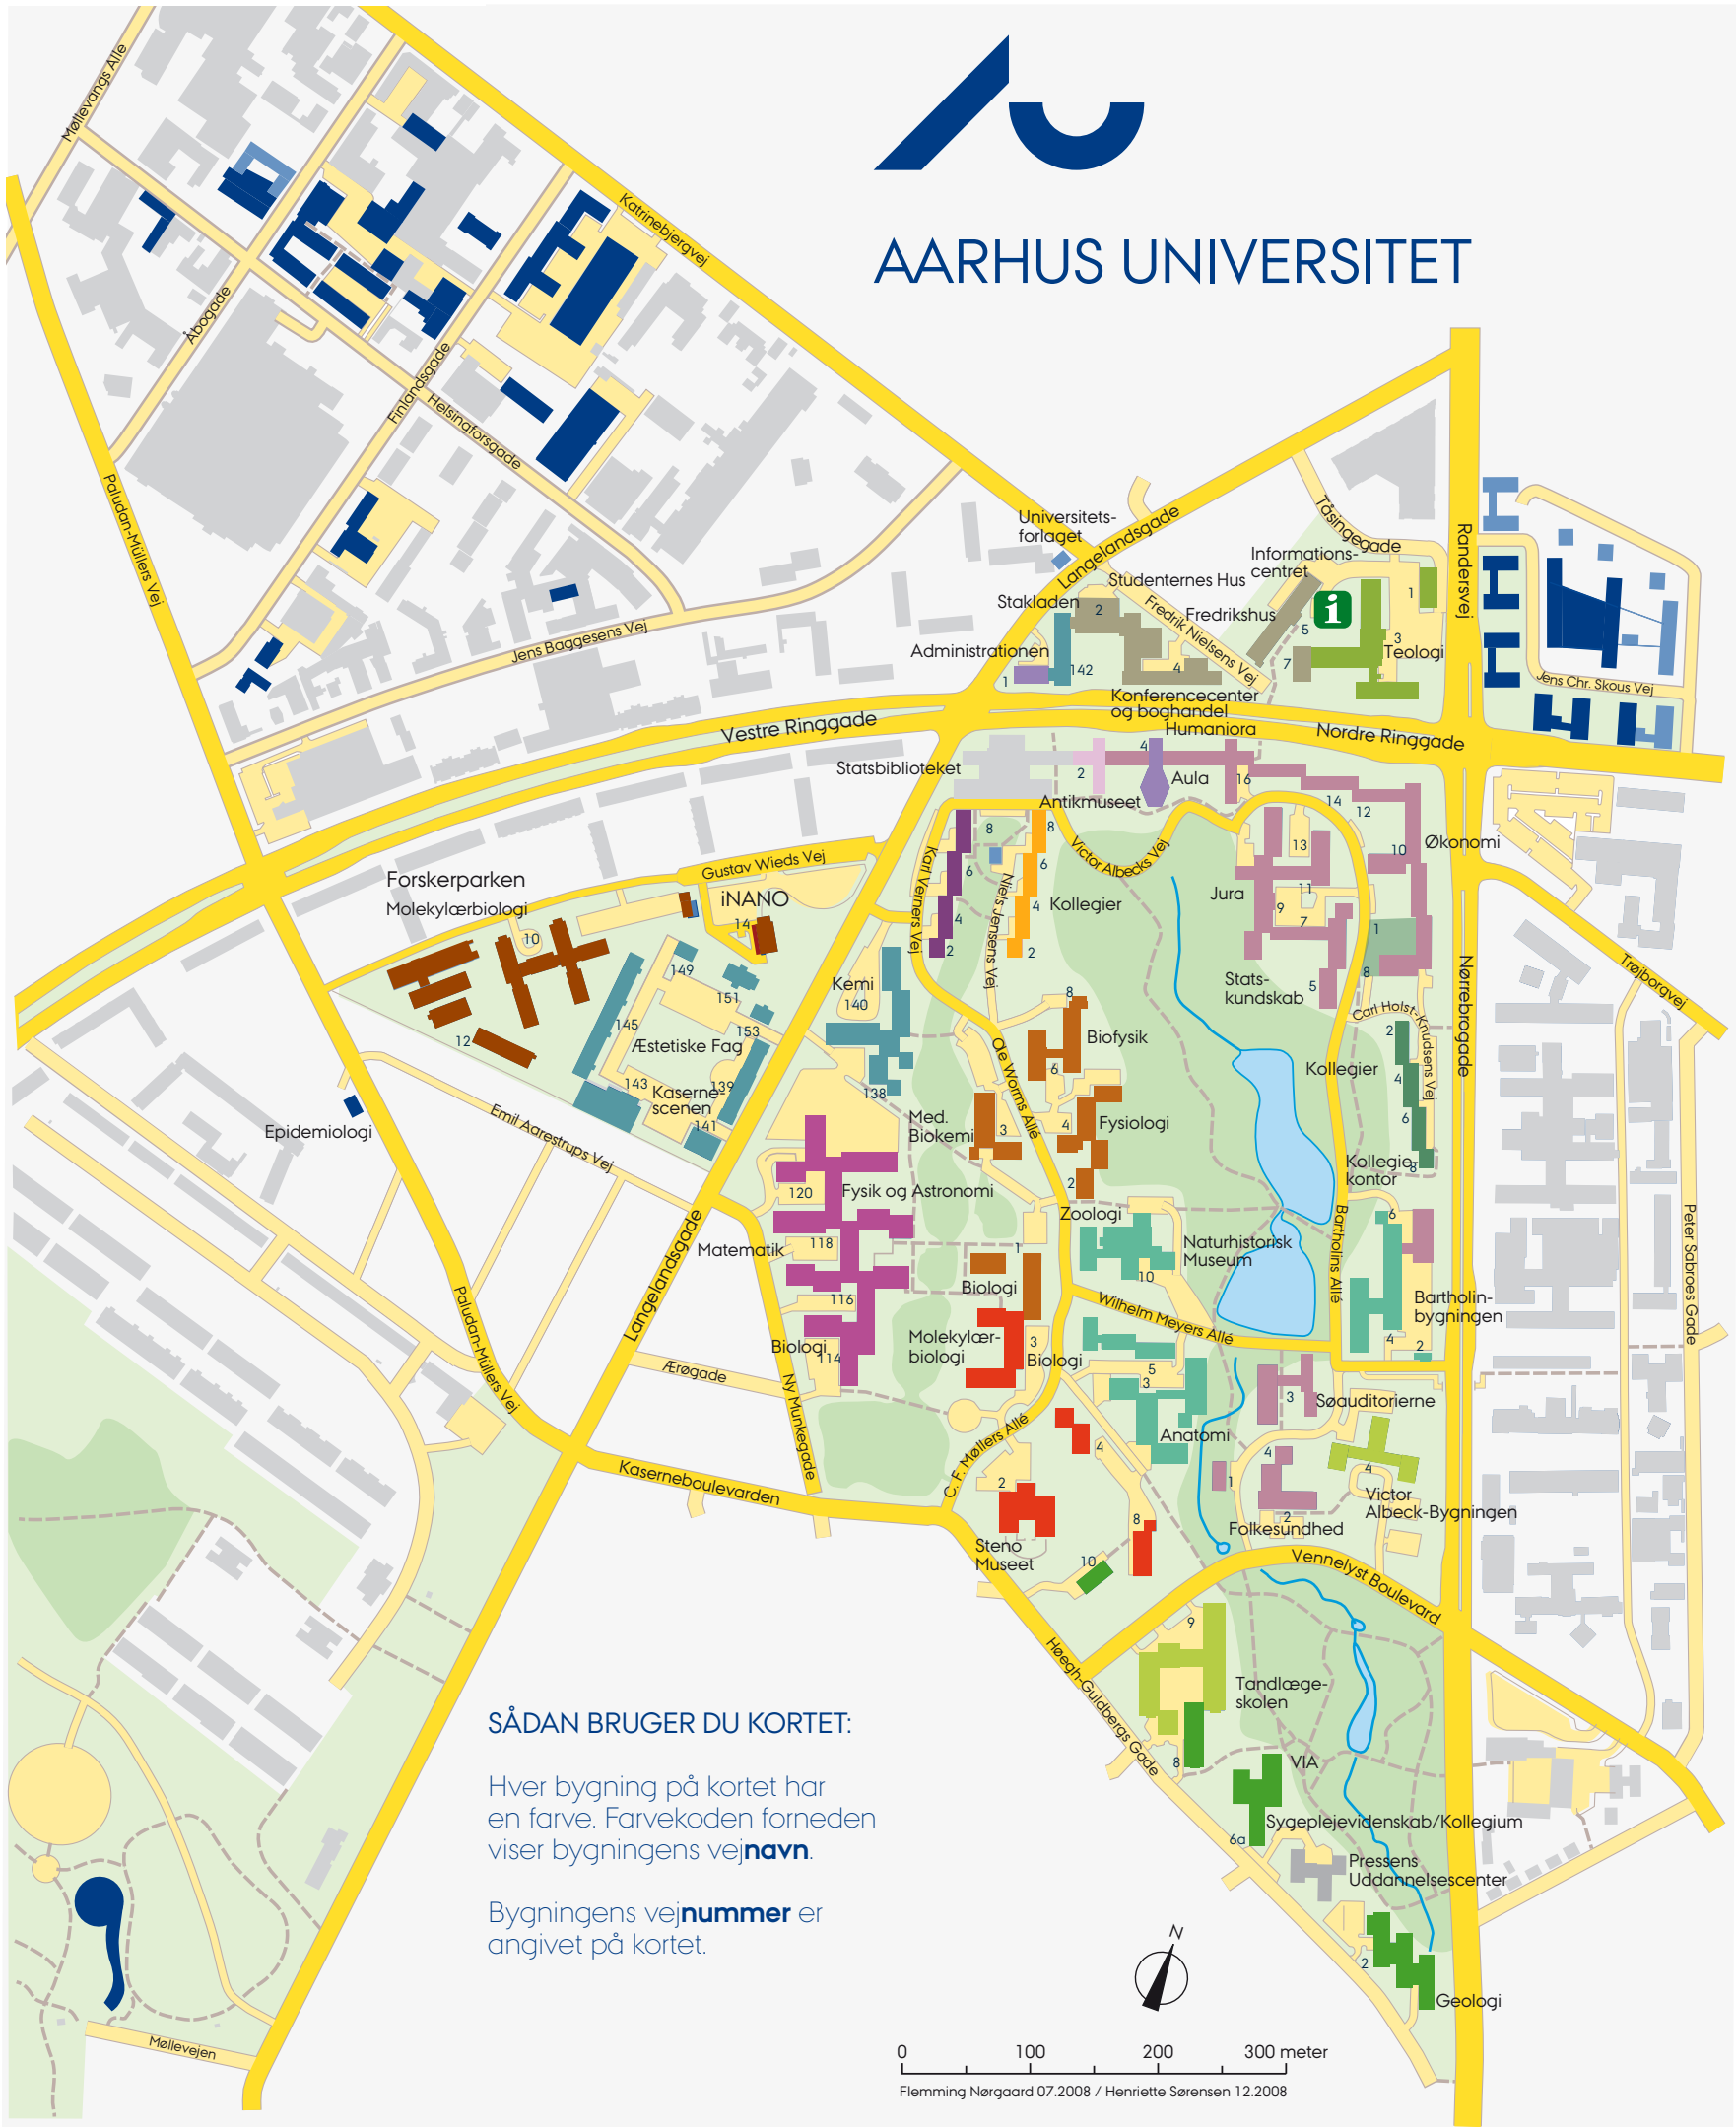

### SÅDAN BRUGER DU KORTET:

Hver bygning på kortet har en farve. Farvekoden forneden viser bygningens vejnavn.

Bygningens vejnummer er angivet på kortet.

0 100 200 300 meter

Flemming Nørgaard 07.2008 / Henriette Sørensen 12.2008

- |  |                         |  |                   |  |                     |
|--|-------------------------|--|-------------------|--|---------------------|
|  | Bartholins Allé         |  | Karl Verners Vej  |  | Ole Worms Allé      |
|  | Carl Holst-Knudsens Vej |  | Langelandsgade    |  | Tåsingegade         |
|  | C.F. Møllers Allé       |  | Niels Jensens Vej |  | Vennelyst Boulevard |
|  | Fredrik Nielsens Vej    |  | Nordre Ringgade   |  | Victor Albecks Vej  |
|  | Gustav Wieds Vej        |  | Ny Munkegade      |  | Wilhelm Meyers Allé |
|  | Høegh-Guldbergs Gade    |  |                   |  |                     |