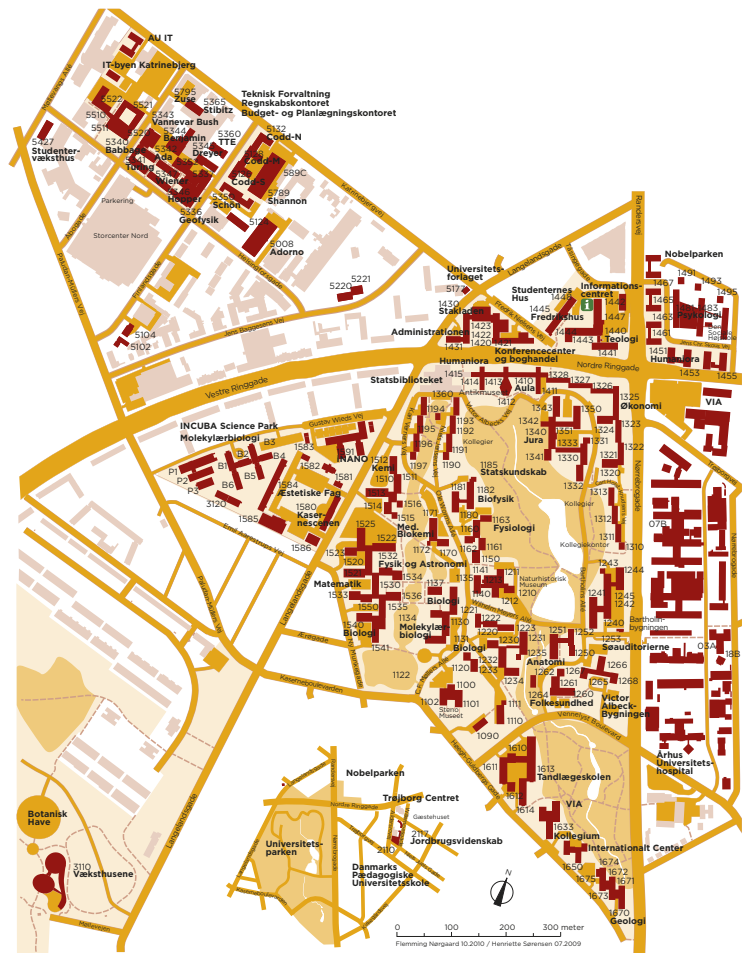

Velkommen til u-days i Aarhus

I Aarhus har vi 135 forskellige uddannelser. Og en by, som nærmest har formet sig efter alle de unge studerende, som bor her. Langt de fleste uddannelser ligger tæt på hinanden – og tæt på midtbyen. Det, og meget andet godt, gør Aarhus til en god studieby.

Under u-days holder uddannelserne åbent på forskellige tidspunkter, og alle har lagt spændende programmer for dagene.

Det trykte program, du har i hånden, giver dig fakta om tid og sted. Hvis du vil vide mere om hvilke oplevelser, der venter dig på de enkelte uddannelser under u-days, skal du gå online.

www.u-days.dk

Det er også her, du kan få billetter til gratis transport og mad.

u-days er et veletableret samarbejde mellem alle uddannelsesinstitutioner i Aarhus. Siden 2005 har kommende studerende kunnet besøge uddannelserne tre dage i træk op til ansøgningsfristen i marts. I 2010 besøgte 7.738 unge mennesker (og forældre) u-days.

Vi glæder os til at tage imod dig.

Kort over Aarhus Universitet